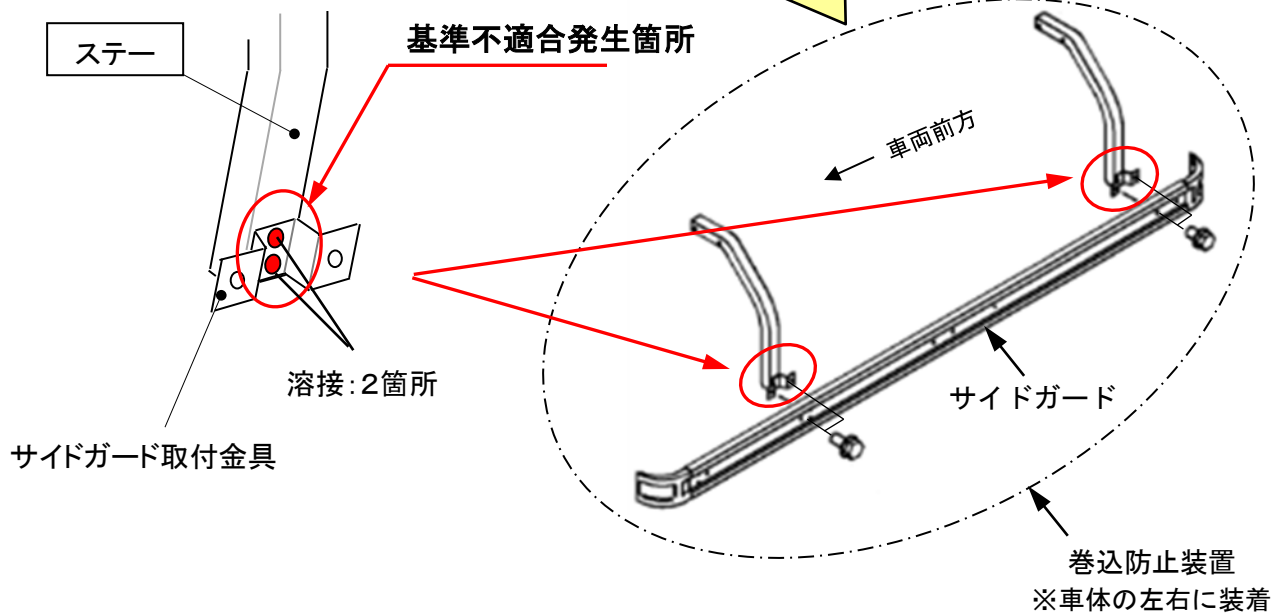

## 1. 不具合の状況

- 小型トラックの巻込防止装置において、サイドガード取付金具とステーの溶接が不適切なものがあります。そのため、当該部位の溶接が剥がれてサイドガードがステーから外れ、最悪の場合、サイドガードが脱落するおそれがあります。

## 改善箇所説明図

小型トラックの巻込防止装置において、サイドガード取付金具とステアの溶接が不適切なものがある。そのため、当該部位の溶接が剥がれてサイドガードがステアから外れ、最悪の場合、サイドガードが脱落するおそれがある。